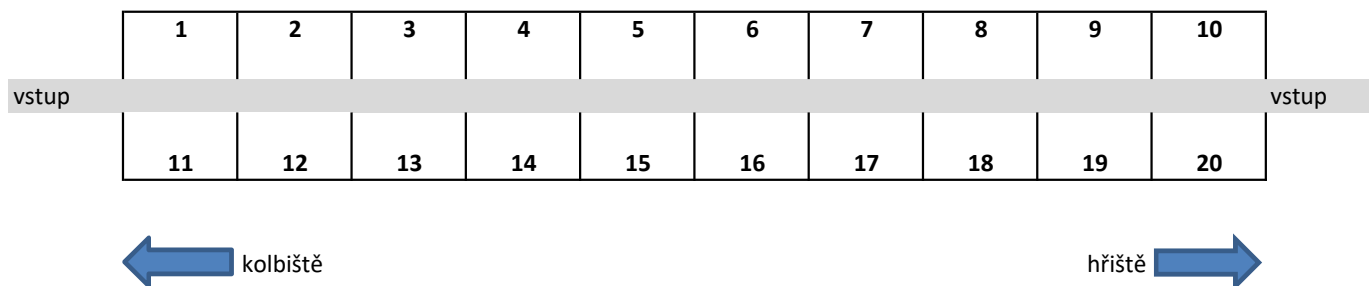

D

box	čtvrtek	pátek	sobota	neděle
1	Šrámková	Šrámková	Šrámková	Šrámková
2	Šrámková	Šrámková	Šrámková	Šrámková
3	Kostová	Kostová	Kostová	Kostová
4	Rolínek	Rolínek	Rolínek	Rolínek
5	Rolínek	Rolínek	Rolínek	Rolínek
6	Jančová	Jančová	Jančová	Jančová
7	ESC	ESC	ESC	ESC
8	Koutná	Koutná	Koutná	Koutná
9	Koutná	Koutná	Koutná	Koutná
10	Pavlíček	Pavlíček	Pavlíček	Pavlíček

box	čtvrtek	pátek	sobota	neděle
11	Veselá T.	Veselá T.	Veselá T.	Veselá T.
12	Veselá T.	Veselá T.	Veselá T.	Veselá T.
13	Veselá T.	Veselá T.	Veselá T.	Veselá T.
14	Veselá T.	Veselá T.	Veselá T.	Veselá T.
15	Málková	Málková	Málková	Málková
16	Málková	Málková	Málková	Málková
17	Pechanová	Pechanová	Pechanová	Pechanová
18	Malý	Malý	Malý	Malý
19	Malý	Malý	Malý	Malý
20	Hanáčková	Hanáčková	Hanáčková	Hanáčková

hřebec

Při nedodržení rozpisu ustájení Vám bude naúčtována pokuta ve výši 1.000 Kč / den / box.

Legenda oblastí:

Praha
Střední Čechy
Jižní Čechy
Plzeňská

Severní Čechy
Východní Čechy
Jižní Morava
Severní Morava

Vysočina
Karlovarská
Zlínská
Královohradecká