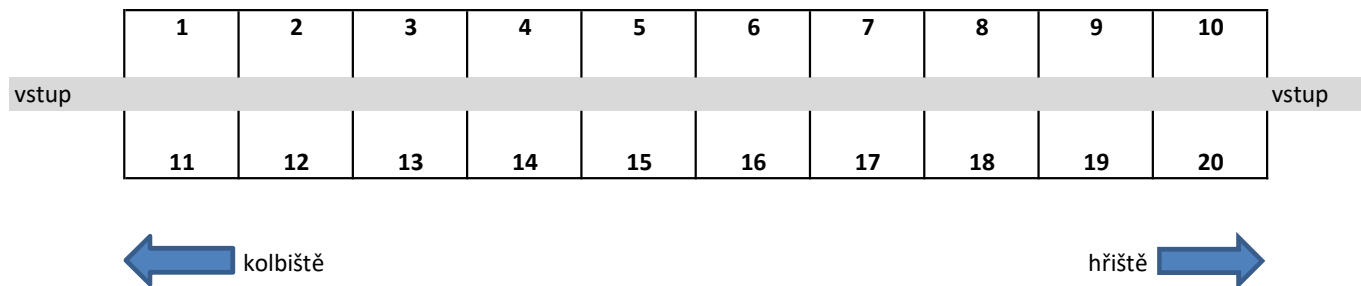

C

box	čtvrtek	pátek	sobota	neděle
1	Hanušová	Hanušová	Hanušová	Hanušová
2	Hanušová	Hanušová	Hanušová	Hanušová
3	Mayer	Mayer	Mayer	Mayer
4	Plšek	Plšek	Plšek	Plšek
5	Bajnar	Bajnar	Bajnar	Bajnar
6	Horáková M.	Horáková M.	Horáková M.	Horáková M.
7	Horáková M.	Horáková M.	Horáková M.	Horáková M.
8	Škanderová	Škanderová	Škanderová	Škanderová
9	Bartoňková	Bartoňková	Bartoňková	Bartoňková
10	Bartoňková	Bartoňková	Bartoňková	Bartoňková

box	čtvrtek	pátek	sobota	neděle
11	Hentšel	Hentšel	Hentšel	Hentšel
12	Hentšel - Censor	Hentšel	Hentšel	Hentšel
13	Hentšel	Hentšel	Hentšel	Hentšel
14	Hanušová	Hanušová	Hanušová	Hanušová
15	Butcher	Butcher	Butcher	Butcher
16	Šoupal	Šoupal	Šoupal	Šoupal
17	Cielecká	Cielecká	Cielecká	Cielecká
18	Klus	Klus	Klus	Klus
19	Klus	Klus	Klus	Klus
20	Klus	Klus	Klus	Klus

hřebec

Při nedodržení rozpisu ustájení Vám bude naúčtována pokuta ve výši 1.000 Kč / den / box.

Legenda oblastí:

Praha
Střední Čechy
Jižní Čechy
Plzeňská

Severní Čechy
Východní Čechy
Jižní Morava
Severní Morava

Vysočina
Karlovarská
Zlínská
Královohradecká