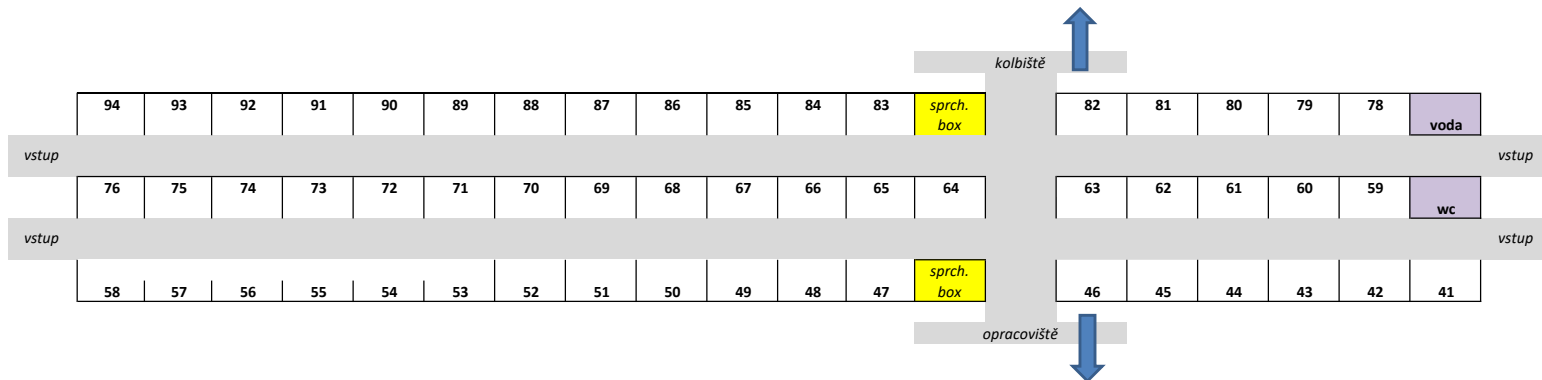

B

box	čtvrtek	pátek	sobota	neděle
41	Bittner	Bittner	Bittner	Bittner
42	Bittnerová	Bittnerová	Bittnerová	Bittnerová
43	Vysoudilová	Vysoudilová	Vysoudilová	Vysoudilová
44	Vysoudilová	Vysoudilová	Vysoudilová	Vysoudilová
45	Pavliková	Pavliková	Pavliková	Pavliková
46		Žila	ESC	ESC
47	Kubrická	Kubrická	Kubrická	Kubrická
48	Kubrická	Kubrická	Kubrická	Kubrická
49	Grebeňová	Grebeňová	Grebeňová	Grebeňová
50	Šídlo	Šídlo	Šídlo	Šídlo
51	Šídlo	Šídlo	Šídlo	Šídlo
52	Pichrtová	Pichrtová	Pichrtová	Pichrtová
53	Pichrtová	Pichrtová	Pichrtová	Pichrtová
54	Pichrtová	Pichrtová	Pichrtová	Pichrtová
55	Jelínková	Jelínková	Jelínková	Jelínková
56	Jelínková	Jelínková	Jelínková	Jelínková
57	Fresta	Fresta	Fresta	Fresta
58	Fresta	Fresta	Fresta	Fresta

box	čtvrtek	pátek	sobota	neděle
59	Hložková	Hložková	Hložková	Hložková
60	Gábor	Gábor	Gábor	Gábor
61	Kovářová	Kovářová	Kovářová	Kovářová
62	Kovářová	Kovářová	Kovářová	Kovářová
63	Klár	Klár	Klár	Klár
64	Sykora	Sykora	Sykora	Sykora
65	Macečková	Macečková	Macečková	Macečková
66	Machalová	Machalová	Machalová	Machalová
67	Potyszová	Potyszová	Potyszová	Potyszová
68	Šídlo	Šídlo	Šídlo	Šídlo
69	Zykánová	Zykánová	Zykánová	Zykánová
70	Zykánová	Zykánová	Zykánová	Zykánová
71	Mičková	Mičková	Mičková	Mičková
72	Klár	Klár	Klár	Klár
73	Klár	Klár	Klár	Klár
74	Jelínek	Jelínek	Jelínek	Jelínek
75	Fresta	Fresta	Fresta	Fresta
76	Fresta	Fresta	Fresta	Fresta

box	čtvrtek	pátek	sobota	neděle
78	Kutálek	Kutálek	Kutálek	Kutálek
79	Kutálek	Kutálek	Kutálek	Kutálek
80	Kutálek	Kutálek	Kutálek	Kutálek
81	Kutálek	Kutálek	Kutálek	Kutálek
82	Kutálek	Kutálek	Kutálek	Kutálek
83	Kutálek	Kutálek	Kutálek	Kutálek
84	Drahoš	Drahoš	Drahoš	Drahoš
85	Drahoš	Drahoš	Drahoš	Drahoš
86	Drahoš	Drahoš	Drahoš	Drahoš
87	Drahoš	Drahoš	Drahoš	Drahoš
88	Očenášková	Očenášková	Očenášková	Očenášková
89	Očenášková	Očenášková	Očenášková	Očenášková
90	Očenášková	Očenášková	Očenášková	Očenášková
91	ESC	ESC	Němcová	Němcová
92	ESC	ESC	Safari	Safari
93	JK Skrip	JK Skrip	JK Skrip	JK Skrip
94	JK Skrip	JK Skrip	JK Skrip	JK Skrip

	hřebeč
	piliny
	přestlání

Při nedodržení rozpisu ustájení Vám bude naúčtována pokuta ve výši 1.000 Kč / den / box.

Volné boxy si můžete pronajmout v kanceláři závodu.