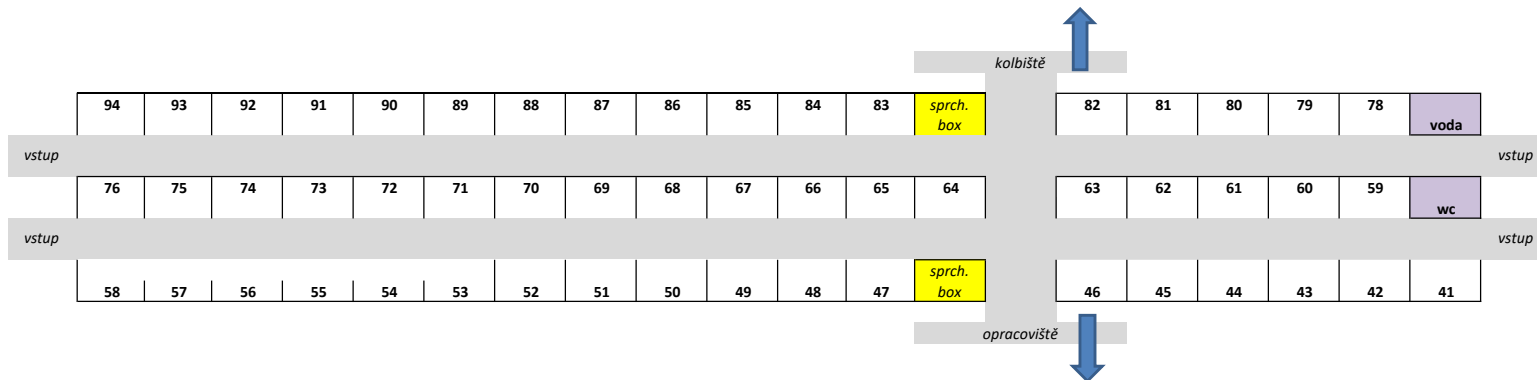

B

box	čtvrtek	pátek	sobota	neděle
41	Bittner	Bittner	Bittner	Bittner
42	Bittnerová	Bittnerová	Bittnerová	Bittnerová
43	Grebeňová	Grebeňová	Grebeňová	Grebeňová
44	Hlavatá	Hlavatá		
45	Hlavatá	Hlavatá		
46			Pavelková	Pavelková
47	Feťková	Feťková	Feťková	Feťková
48	Feťková	Feťková	Feťková	Feťková
49	Sýkora	Sýkora	Sýkora	Sýkora
50	Kolářová	Kolářová	Kolářová	Kolářová
51	Kolářová	Kolářová	Kolářová	Kolářová
52	Trunkátová	Trunkátová	Trunkátová	Trunkátová
53	Jelínková	Jelínková	Jelínková	Jelínková
54	Jelínková	Jelínková	Jelínková	Jelínková
55	Jelínková	Jelínková	Jelínková	Jelínková
56	Prohorses	Prohorses	Prohorses	Prohorses
57	Fresta	Fresta	Fresta	Fresta
58	Fresta	Fresta	Fresta	Fresta

box	čtvrtek	pátek	sobota	neděle
59	Kubrická	Kubrická	Kubrická	Kubrická
60	Kubrická	Kubrická	Kubrická	Kubrická
61			Machalová	Machalová
62			Macečková	Macečková
63			Červenková	Červenková
64	Pavlíková	Pavlíková	Pavlíková	Pavlíková
65	Masárová	Masárová	Masárová	Masárová
66	Masárová	Masárová	Masárová	Masárová
67	Masárová	Masárová	Masárová	Masárová
68	Masár	Masár	Masár	Masár
69		Pokorná	Pokorná	Pokorná
70		Bittner	Pichrtová	Pichrtová
71			Pichrtová	Pichrtová
72			Pichrtová	Pichrtová
73	Prohorses	Prohorses	Prohorses	Prohorses
74	Prohorses	Prohorses	Prohorses	Prohorses
75	Prohorses	Prohorses	Prohorses	Prohorses
76	Fresta	Fresta	Fresta	Fresta

box	čtvrtek	pátek	sobota	neděle
78				
79		Hurtík	Hurtík	
80			Turzíková	Turzíková
81			Turzíková	Turzíková
82	Poláčková	Poláčková	Poláčková	
83	Žíla	Žíla	Žíla	Žíla
84	Žíla	Žíla	Žíla	Žíla
85	Žíla	Žíla	Žíla	Žíla
86	Žíla	Žíla	Žíla	Žíla
87	Žíla	Žíla	Žíla	Žíla
88	Žíla	Žíla	Žíla	Žíla
89	Jandora	Jandora	Jandora	Jandora
90	Kutálek	Kutálek	Kutálek	Kutálek
91	Pavličková	Pavličková	Pavličková	Pavličková
92	Pavličková	Pavličková	Pavličková	Pavličková
93	Nová	Nová	Nová	Nová
94	Nová	Nová	Nová	Nová

	hřbec
	piliny
	přestlání

Při nedodržení rozpisu ustájení Vám bude naúčtována pokuta ve výši 1.000 Kč / den / box.

Volné boxy si můžete pronajmout v kanceláři závodů.