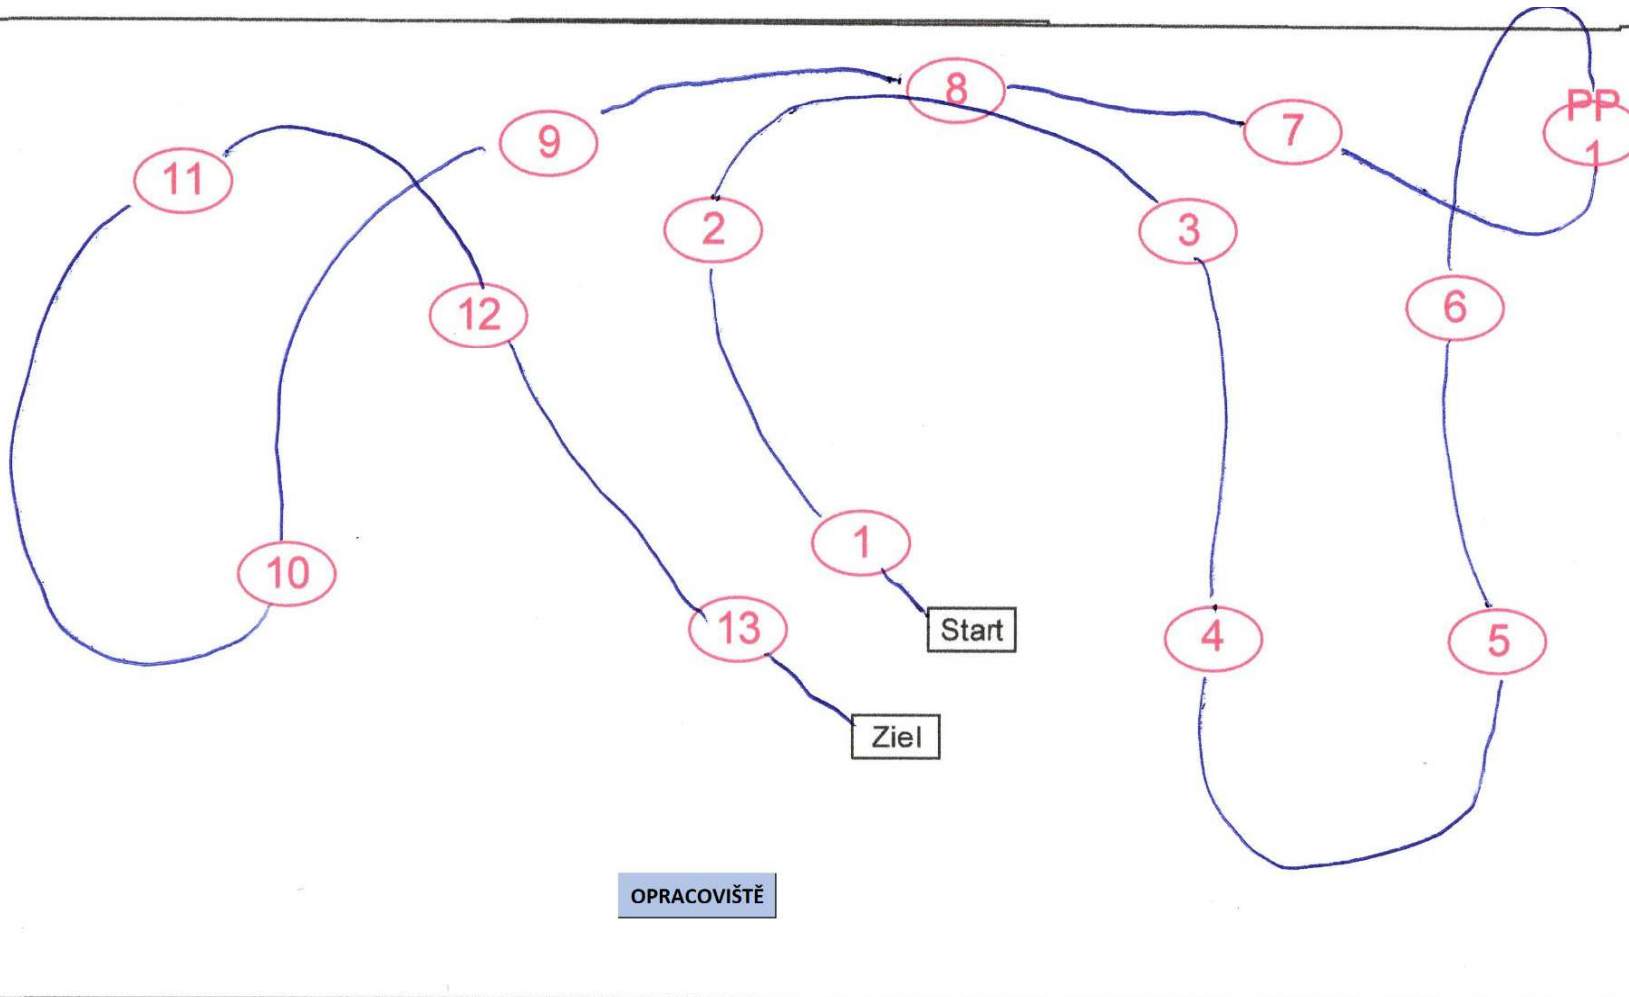

13.09.2025

ZÁŘIJOVÁ VŠESTRANNOST plán crossu st. Z

Z **bílá čísla**

Délka dráhy: 1 400 m

Tempo: 450 m/min

Stanovený čas: 3 min 7 sec

Start 0 m

1.	Kláda	48 m
2.	Šikmá deska	145 m
3.	Kláda v kozách	260 m
4.	Suchý trakén	340 m
5.	Velká okna	480 m
6.	Stůl	578 m
PP	Voda	687 m
7.	Okna úzké	730 m
8.	Špalky	790 m
9.	Žlutá trubka	855 m
10.	Pes	997 m
11.	Červeno-bílá deska	1 106 m
12.	Metr dřeva	1 228 m
13.	Malá proutka	1 372 m
Cil	1 400 m	