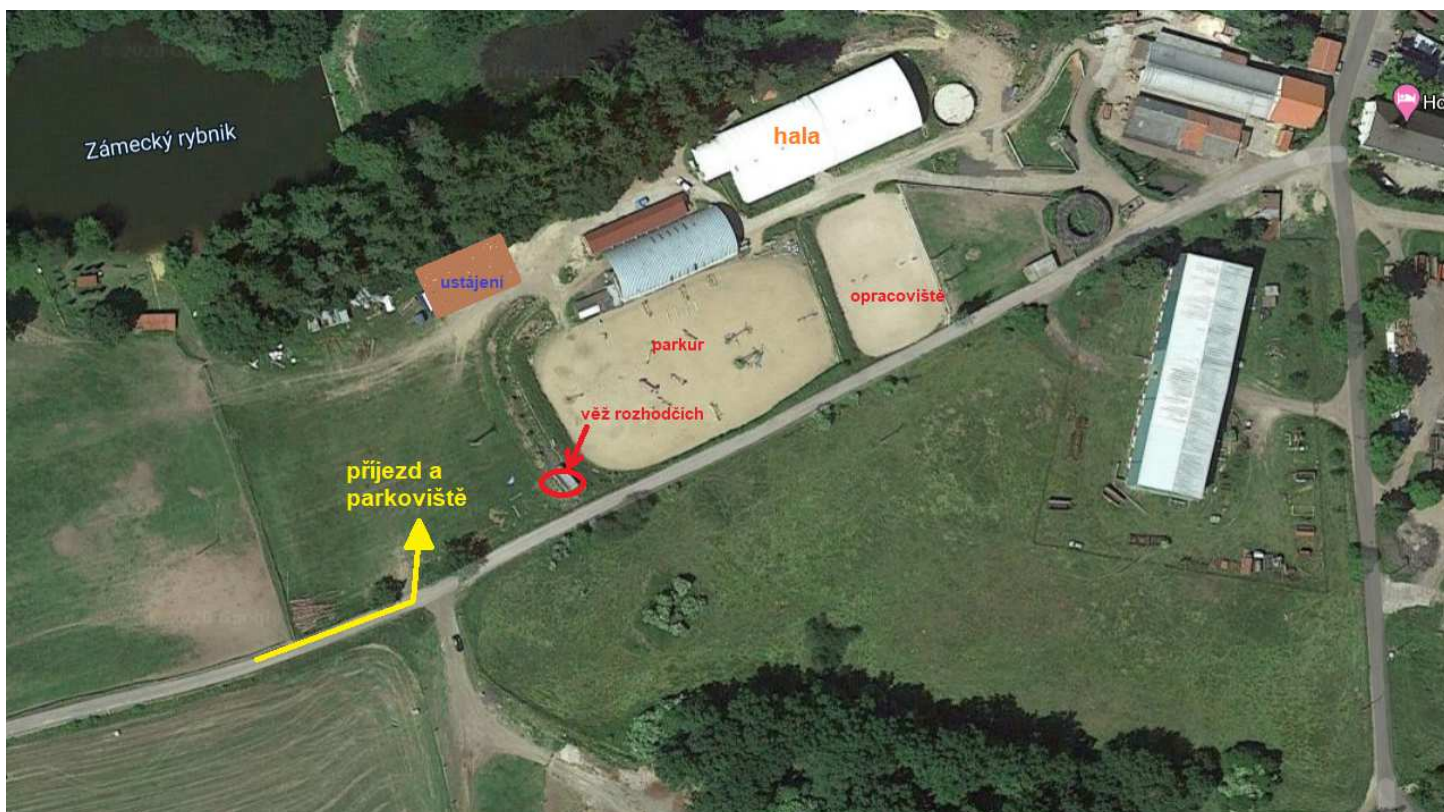

- Časový harmonogram včetně startovních listin a výsledků bude pravidelně aktualizován na stránkách jezdeckého informačního systému pod daným číslem závodu.
- Co se týče změny pořadí koní u startujících jezdců s více koňmi v jedné soutěži lze hlásit na kontaktní osobu závodu, která je uvedena v rozpisu.
- V případě požadavku ustájení bude v JISu uveden počet boxů, které budou pro daný závod připraveny, pokud již boxy nepůjdou zarezervovat při přihlášení jezdců na závody, kontaktujte prosím paní Lahodnou - +420 776 280 541 a po dohodě je možno boxy zajistit nad rámec uvedeného počtu v JISu.

PEGAS – Děpoltovice
Děpoltovice 1
362 25 Děpoltovice

IČO : 47698641
@ : jkpegas@jkpegas.cz
www.jkpegas.cz