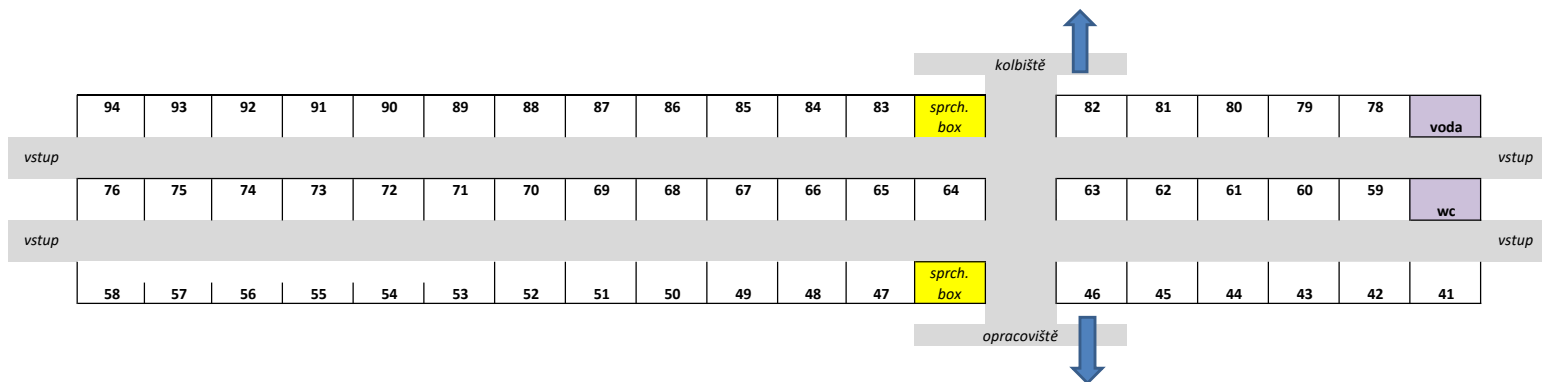

B

box	čtvrtek	pátek	sobota	neděle
41	Bittner	Bittner	Bittner	Bittner
42	Klus	Klus	Klus	Klus
43	x	x	x	x
44	Materová	Materová	Materová	Materová
45	Materová	Materová	Materová	Materová
46	Potyszová	Potyszová	Potyszová	Potyszová
47	Pichrtová	Pichrtová	Pichrtová	Pichrtová
48	Pichrtová	Pichrtová	Pichrtová	Pichrtová
49	Cielecká	Cielecká	Cielecká	Cielecká
50	Pokorná	Pokorná	Pokorná	Pokorná
51	Ramachová	Ramachová	Ramachová	Ramachová
52	Showpal	Showpal	Showpal	Showpal
53	Showpal	Showpal	Showpal	Showpal
54	Kolářová	Kolářová	Kolářová	Kolářová
55	Jelínková	Jelínková	Jelínková	Jelínková
56	Jelínková	Jelínková	Jelínková	Jelínková
57	Fresta	Fresta	Fresta	Fresta
58	Fresta	Fresta	Fresta	Fresta

box	čtvrtek	pátek	sobota	neděle
59	Bartoňková	Bartoňková	Bartoňková	Bartoňková
60	Bartoňková	Bartoňková	Bartoňková	Bartoňková
61	Klus	Klus	Klus	Klus
62	Klus	Klus	Klus	Klus
63	Klus	Klus	Klus	Klus
64	Ulčová	Ulčová	Ulčová	Ulčová
65	Pichrtová	Pichrtová	Pichrtová	Pichrtová
66	Kubrická	Kubrická	Kubrická	Kubrická
67	Macečková	Macečková	Macečková	Macečková
68	Machalová	Machalová	Machalová	Machalová
69	Showpal	Showpal	Showpal	Showpal
70	Showpal	Showpal	Showpal	Showpal
71	Kolářová	Kolářová	Kolářová	Kolářová
72	Kolářová	Kolářová	Kolářová	Kolářová
73	Prohorses	Prohorses	Prohorses	Prohorses
74	Prohorses	Prohorses	Prohorses	Prohorses
75	Prohorses	Prohorses	Prohorses	Prohorses
76	Fresta	Fresta	Fresta	Fresta

box	čtvrtek	pátek	sobota	neděle
78	Kozubková	Kozubková	Kozubková	Kozubková
79	Poláchová	Poláchová	Poláchová	Poláchová
80	Vysoudilová	Vysoudilová	Vysoudilová	Vysoudilová
81	Vysoudilová	Vysoudilová	Vysoudilová	Vysoudilová
82	Vysoudilová	Vysoudilová	Vysoudilová	Vysoudilová
83	Tretera	Tretera	Tretera	Tretera
84	Tretera	Tretera	Tretera	Tretera
85	Tretera	Tretera	Tretera	Tretera
86	Tretera	Tretera	Tretera	Tretera
87	Matějčková	Matějčková	Matějčková	Matějčková
88	Příhoda	Příhoda	Příhoda	Příhoda
89	Příhoda	Příhoda	Příhoda	Příhoda
90	Příhoda	Příhoda	Příhoda	Příhoda
91	Příhoda	Příhoda	Příhoda	Příhoda
92	Eim	Eim	Eim	Eim
93	Nová	Nová	Nová	Nová
94	Nová	Nová	Nová	Nová

hřeben
piliny
přestlání
bez podestýlky

Při nedodržení rozpisu ustájení Vám bude naúčtována pokuta ve výši 1.000 Kč / den / box.

Volné boxy si můžete pronajmout v kanceláři závodů.