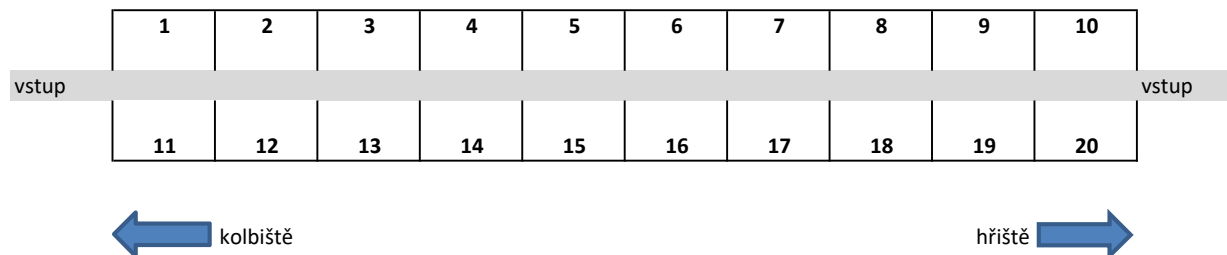

D

box	čtvrtek	pátek	sobota	neděle
1	Netušil	Netušil	Netušil	Netušil
2	Pospěch	Pospěch	Pospěch	Pospěch
3	Götzingerová	Götzingerová	Götzingerová	Götzingerová
4	Komínková	Komínková	Komínková	Komínková
5				
6	Žíla	Žíla	Žíla	Žíla
7	Žíla	Žíla	Žíla	Žíla
8	Žíla	Žíla	Žíla	Žíla
9	Hlaušek	Hlaušek	Hlaušek	Hlaušek
10	Hlaušek	Hlaušek	Hlaušek	Hlaušek

box	čtvrtek	pátek	sobota	neděle
11	Butcher	Butcher	Butcher	Butcher
12	Sykora	Sykora	Sykora	Sykora
13	Přikrylová	Přikrylová	Přikrylová	Přikrylová
14	Poledňáková	Poledňáková	Poledňáková	Poledňáková
15	Horáková	Horáková	Horáková	Horáková
16	Horáková	Horáková	Horáková	Horáková
17	Žíla	Žíla	Žíla	Žíla
18	Žíla	Žíla		
19			Strnadlová	Strnadlová
20			Strnadlová	Strnadlová

	hřebec
	piliny
	přestlání

Při nedodržení rozpisu ustájení Vám bude naúčtována pokuta ve výši 1.000 Kč / den / box.

Volné boxy si můžete pronajmout v kanceláři závodů.