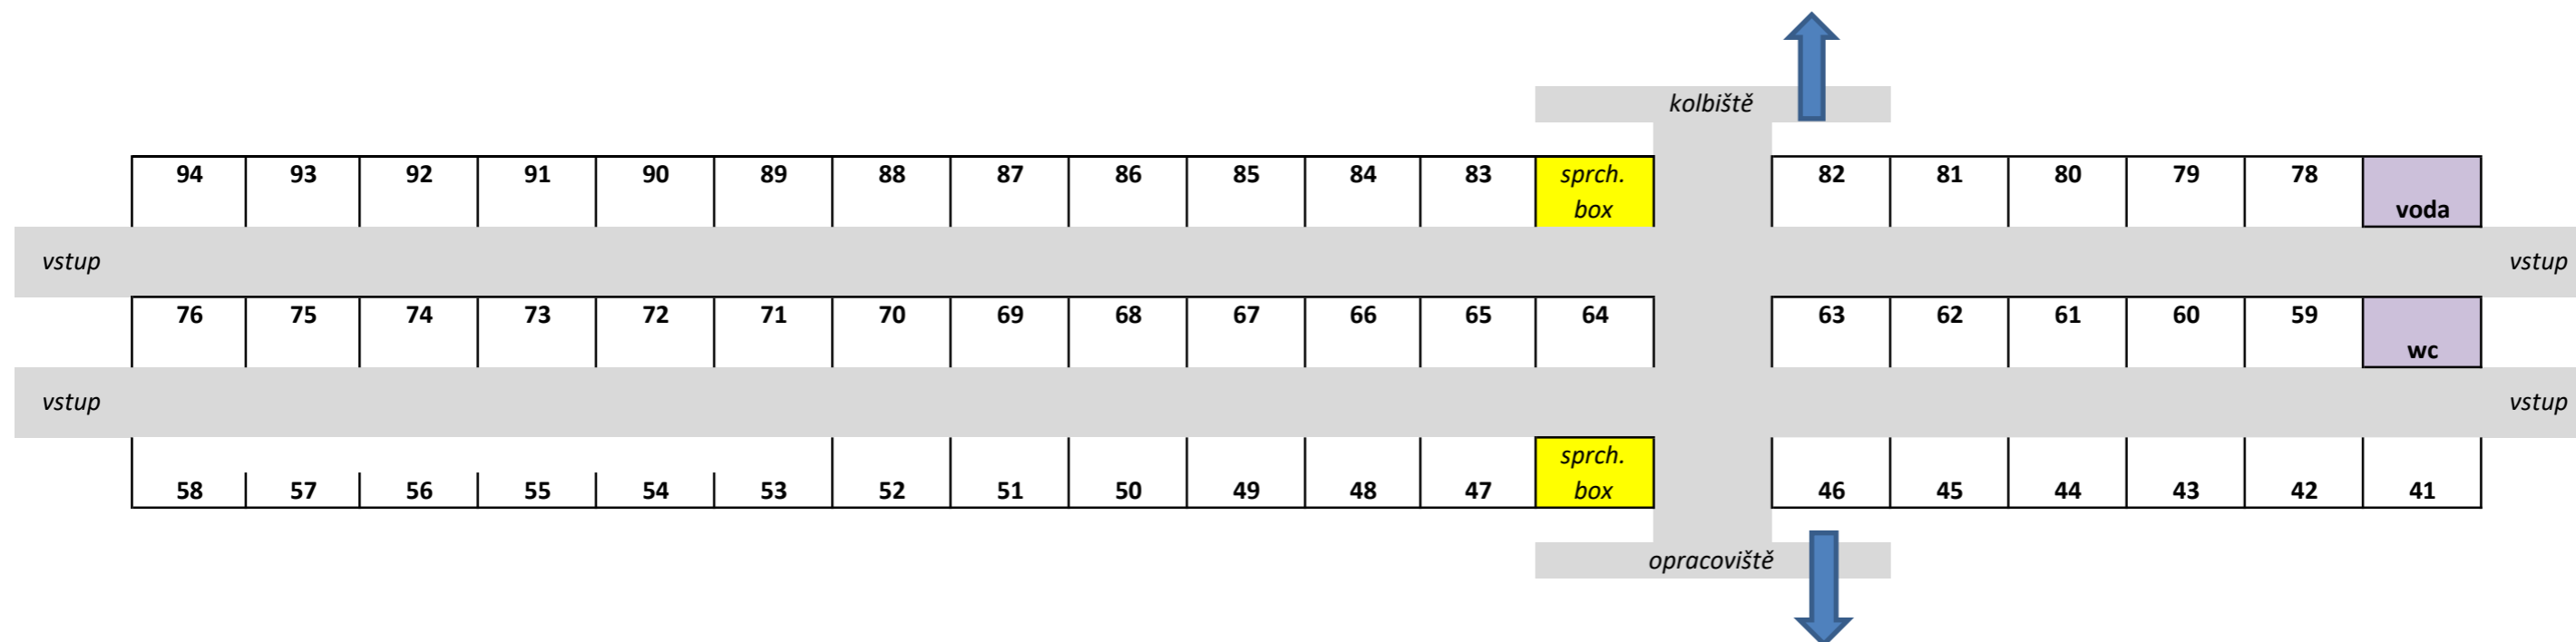

B

box	pátek	sobota	neděle
41	ArtDres. Stable	ArtDres. Stable	ArtDres. Stable
42	ArtDres. Stable	ArtDres. Stable	ArtDres. Stable
43	ArtDres. Stable	ArtDres. Stable	ArtDres. Stable
44			
45	Kudelová	Kudelová	Kudelová
46	Kudelová	Kudelová	Kudelová
47		Vandasová	Vandasová
48		Vandasová	Vandasová
49		Horáková	Horáková
50	Horáková	Horáková	Horáková
51			
52			
53	Slaninová	Slaninová	Slaninová
54		Langrová	Langrová
55	Mejzlíková	Mejzlíková	Mejzlíková
56	Kadlec	Kadlec	Kadlec
57	Kuhajda - SK	Kuhajda - SK	Kuhajda - SK
58	Kuhajda - SK	Kuhajda - SK	Kuhajda - SK

box	pátek	sobota	neděle
59	ArtDres. Stable	ArtDres. Stable	ArtDres. Stable
60	ArtDres. Stable	ArtDres. Stable	ArtDres. Stable
61			
62		Holíková	Holíková
63		Škodáková	Škodáková
64		Balnarová	Balnarová
65	Balnarová	Balnarová	Balnarová
66	Dusílková	Dusílková	Dusílková
67	Řurkovičová	Řurkovičová	Řurkovičová
68		Sroková	Sroková
69	Kučerová	Kučerová	Kučerová
70	Kučerová	Kučerová	Kučerová
71	Kučerová	Kučerová	Kučerová
72	Kučerová	Kučerová	Kučerová
73	Švehlová	Švehlová	
74	JO Pegas	JO Pegas	
75	JO Pegas	JO Pegas	
76	JO Pegas	JO Pegas	

box	pátek	sobota	neděle
78			
79			
80		Čermáková	
81	Dvořák	Dvořák	Dvořák
82	Zourková	Zourková	Zourková
83		Vášová	Vášová
84		Vášová	Vášová
85	Hekelová	Hekelová	
86		Kydalová	Kydalová
87		Kočí	Kočí
88	Trnková	Trnková	Trnková
89	Ševčíková	Ševčíková	Ševčíková
90	Ševčíková	Ševčíková	Ševčíková
91	JK Skrip	JK Skrip	JK Skrip
92	JK Skrip	JK Skrip	JK Skrip
93	JK Skrip	JK Skrip	JK Skrip
94	JK Skrip	JK Skrip	JK Skrip

	hřebec
	piliny
	přestlání

Při nedodržení rozpisu ustájení Vám bude naúčtována pokuta ve výši 1.000 Kč / den / box.

Volné boxy si můžete pronajmout v kanceláři závodů.